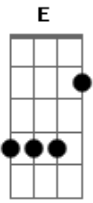

Bruno Rocha - Comungar o Rei

tom:

Intro: A7M E Gbm7 B7 B

Aadd9 E
Comungar o rei
A E Gbm7 E E
Me faz fe_liz
Aadd9 E
Comungar o rei
Gbm7 B7 B
Me faz feliz

Aadd9 E
Comungar o rei
A E Gbm7 E E
Me faz fe_liz
Aadd9 E
Comungar o rei
Gbm7 B7 B
Me faz feliz

E E
Grandioso que se faz pequeno
Gbm7 E
Seu corpo e seu sangue me trazem luz
Gb
A luz
D7M Dbm7
Ele é o verdadeiro alimento
B B
Jesus

E Gbm7 E
Um rei que faz das nossas mãos seu tro---no
Dbm7 E
E dos corações sua morada
C7M G
Recebo o meu Senhor e o adoro
Gbm7 B
Ele é quem sustenta a minha alma
A7M E A Am
Comungar o rei

Acordes

© ukulele-chords.com