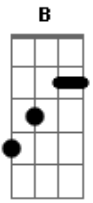

© ukulele-chords.com