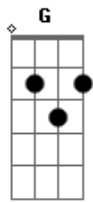

Bruno Rocha - Comungar o Rei

tom:

Intro: A7M E Gbm7 B7 B

Aadd9 E
Comungar o rei
A E Gbm7 E E
Me faz fe_liz
Aadd9 E
Comungar o rei
Gbm7 B7 B
Me faz feliz

Aadd9 E
Comungar o rei
A E Gbm7 E E
Me faz fe_liz
Aadd9 E
Comungar o rei
Gbm7 B7 B
Me faz feliz

E E
Grandioso que se faz pequeno
Gbm7 E
Seu corpo e seu sangue me trazem luz
Gb
A luz
D7M Dbm7
Ele é o verdadeiro alimento
B B
Jesus

E Gbm7 E
Um rei que faz das nossas mãos seu tro---no
Dbm7 E
E dos corações sua morada
C7M G
Recebo o meu Senhor e o adoro
Gbm7 B
Ele é quem sustenta a minha alma
A7M E A Am
Comungar o rei

© ukulele-chords.com

© ukulele-chords.com

© ukulele-chords.com

© ukulele-chords.com

© ukulele-chords.com

ukulele-chords.com

E B E
Me faz feliz
(E Dbm7 Aadd9 Gbm7 E)
(Aadd9 Dbm7 Gbm7 B7)

E E
Grandioso que se faz pequeno
Gbm7 E
Seu corpo e seu sangue me trazem paz
Gb
A paz
D7M Dbm7
Ele é o verdadeiro alimento
B B
Que minha vida refaz