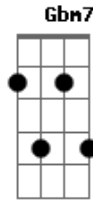

© ukulele-chords.com