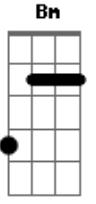

© ukulele-chords.com