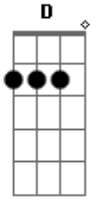

D Bm

Pra comer o franguinho

Em A7 D Bm
É a sinfonia felina

Em A7 D Bm
Que encanta, emociona e fascina
Em A7 D Bm
É a sinfonia felina
Em A7 D Bm
Que encanta, emociona e fascina

Acordes

© ukulele-chords.com