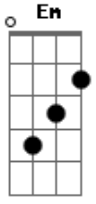

Bruno Renato - Sinfonia Felina

tom:

[Intro] D Bm Em A7

D Bm Em A7

D Bm
Marie é dengosa
D Bm
E bem carinhosa
Em A7
Mas quando aparece outro gato
D
Ela fica nervosa

[Refrão]

Bm
Miau, miau
Em
Miau, miau
A7
Miau, miau

Tchu-ru-ru
D
Miau

Bm
Miau, miau
Em
Miau, miau
A7
Miau, miau

Tchu-ru-ru miau

D Bm
A Zelda xereta
D Bm
É branca e preta
Em A7
Não gosta que aperta sua patinha
D
Ela é uma gracinha

[Refrão]

Bm
Miau, miau
Em
Miau, miau
A7
Miau, miau

Tchu-ru-ru
D
Miau

Bm
Miau, miau
Em
Miau, miau
A7
Miau, miau

Tchu-ru-ru miau

D Bm
Cacau caçulinha
D Bm
É emburradinha
Em A7
Ela tem a cara amassada
D
E é muito engraçada

[Refrão]

Bm
Miau, miau
Em
Miau, miau
A7
Miau, miau

Em A7 D Bm
É a sinfonia felina

Em A7 D Bm
Que encanta, emociona e fascina
Em A7 D Bm
É a sinfonia felina
Em A7 D Bm
Que encanta, emociona e fascina

Acordes

© ukulele-chords.com

© ukulele-chords.com

© ukulele-chords.com