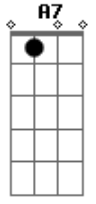

Tchu-ru-ru
D
Miau

Bm
Miau, miau
Em
Miau, miau
A7
Miau, miau

Tchu-ru-ru miau

D Bm
A Zelda xereta
D Bm
É branca e preta
Em A7
Não gosta que aperta sua patinha
D
Ela é uma gracinha

[Refrão]

Bm
Miau, miau
Em
Miau, miau
A7
Miau, miau

Em A7 D Bm
É a sinfonia felina

Em A7 D Bm
Que encanta, emociona e fascina
Em A7 D Bm
É a sinfonia felina
Em A7 D Bm
Que encanta, emociona e fascina

Acordes

© ukulele-chords.com

© ukulele-chords.com

© ukulele-chords.com