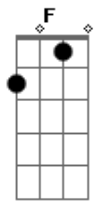

Bruno Renato - Princesa da Areia

tom:

Intro: Bb C F C

F Bb
Um dia andando na praia sem ter onde ir
Bb
Eu vi
C F F7
Sentada na pedra do mar, na quebrada da onda
Bb Bbm F Dm
Uma linda gata com rabo de peixe
C
Sereia, Princesa da Areia
F C
Eu quero te amar

F Bb
Convidei a gata pra um chopp gelado
C F
Um beijo com água de coco e depois um jantar
F7
Ao luar
Bb Bbm F Dm
Quando dei por mim, a minha sereia
C
Caiu na água e se foi
F C
Pra não mais voltar

F Bb
Hey, é lua cheia
C
Minha Princesa da Areia
F C

F Bb
Eu quero te amar
Vem, minha sereia
C
Me tire da areia
F C
Me leve pro fundo do mar
F Bb
Dia após dia fiquei na areia sozinho
C F
Na praia não há touro bravo nem preciso domar
F7
Cavalo marinho
Bb Bbm F Dm
O laço que eu uso por lá é somente uma rede
C
Meu Deus, tô morrendo de sede
F C
Na beira do mar
F Bb
Hey, é lua cheia
C
Minha Princesa da Areia
F C
Eu quero te amar
F Bb
Vem, minha sereia
C
Me tire da areia
F C
Me leve pro fundo do mar

Acordes

© ukulele-chords.com