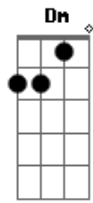

© ukulele-chords.com