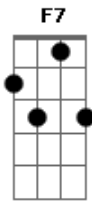

© ukulele-chords.com