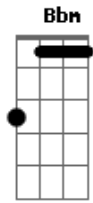

© ukulele-chords.com