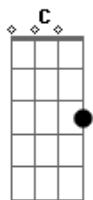

G7 C
 Pra curar qualquer tipo de ferida

Cm7 G Em
 Mesmo um corte daquele mais profundo

A7 Bm7

O amor é a força que pode mudar o mundo

C G Bb F
 Positivo é o pensamento

C G Bb F
 Tão intenso o sentimento

C G Bb F
 Se entregue de corpo e alma

C G F G
 Se envolva, faça parte

F G
 Desta arte

G Bm7
 Paciência sempre é uma saída

G7 C
 Pra curar qualquer tipo de ferida

Cm7 G Em
 Mesmo um corte daquele mais profundo

A7 Bm7
 O amor é a força que pode mudar o mundo

G Bm7
 Pa pa pa pa pa pa pa pa

G7 C
 Pa pa pa pa pa pa pa pa

Cm7 G Em
 Pa pa pa pa pa pa pa pa

A7 Bm7
 Pa pa pa pa pa pa pa pa

[Final] C G Bb F
 C G Bb F
 C G Bb F
 C G F
 G F G

Acordes

© ukulele-chords.com