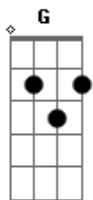

G7 C
 Pra curar qualquer tipo de ferida

Cm7 G Em
 Mesmo um corte daquele mais profundo

A7 Bm7

O amor é a força que pode mudar o mundo

C G Bb F
 Positivo é o pensamento

C G Bb F
 Tão intenso o sentimento

C G Bb F
 Se entregue de corpo e alma

C G F G
 Se envolva, faça parte

F G
 Desta arte

G Bm7
 Paciência sempre é uma saída

G7 C
 Pra curar qualquer tipo de ferida

Cm7 G Em
 Mesmo um corte daquele mais profundo

A7 Bm7
 O amor é a força que pode mudar o mundo

G Bm7
 Pa pa pa pa pa pa pa pa

G7 C
 Pa pa pa pa pa pa pa pa

Cm7 G Em
 Pa pa pa pa pa pa pa pa

A7 Bm7
 Pa pa pa pa pa pa pa pa

[Final] C G Bb F
 C G Bb F
 C G Bb F
 C G F
 G F G

Acordes

© ukulele-chords.com