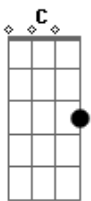

Bruno Renato - Chamada A Cobrar

tom:

Intro: C G C G C

[Primeira Parte]

C
Sei que é tarde, já passa de meia-noite
G
Sei que já não mais é hora de ligar
C
Sei que não pertenco mais à sua vida
C
Mas querida, eu preciso lhe falar
C7
Não desligue, por favor, fique na linha
F
Sei que errei, eu fui um besta, um convencido
C
O que aconteceu foi ruim, não se discute
F G C
Mas escute o meu apelo comovido

[Refrão]

F G C
Só ouça o que eu vou lhe falar
F C
Escute este carente coração
F G C
Tô numa chamada a cobrar
F G C
Te imploro humildemente por perdão
F G C
Só ouça o que eu vou lhe falar
F C
Escute este carente coração
F G C
Tô numa chamada a cobrar
F G C

Acordes

© ukulele-chords.com