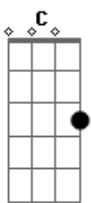

Bruno Renato - Amor de Outro Mundo

tom:

Intro: C G F C
Am Dm G7
C G7

O tempo passa
Sei que passa o tempo
E a qualquer momento
Vou te ver passar
Fico acordado
De noite e de dia
Fazendo a vigília
Pra te ver chegar

Já construí
Um observatório
Pequeno e simplório
Pra melhor te ver
Nem precisava
Com seu brilho lindo
Sei que já vem vindo
Luz do meu viver
No momento exato
Faça-me um contato
Não quero te perder
Sentimento profundo
É amor de outro mundo
Que eu sinto por você
No momento exato
Faça-me um contato
Não quero te perder
Sentimento profundo
É amor de outro mundo
Que eu sinto por você

[Solo] C G F C

Acordes

© ukulele-chords.com