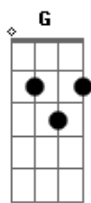

© ukulele-chords.com