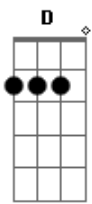

© ukulele-chords.com