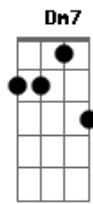

© ukulele-chords.com