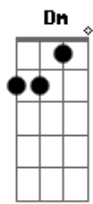

© ukulele-chords.com