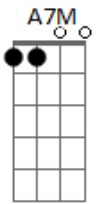

Intro: A A7M A7 D Dm / A A7M A7 Dm / (Dm7 Dm D Dm) Com a cor das águas da lagoa

A A7M A7
Com a brisa da manhã
D Dm
Um novo dia vem surgindo
A A7M A7
O sol aponta acanhado
D Dm
Trazendo luz e colorido
A A7M A7
O vento sopra meus cabelos
D Dm
O tempo passa, o tempo voa
A A7M A7
Eu passo o dia admirado
D Dm (Dm7 Dm D Dm)
Sentado a beira da lagoa

REFRÃO:
A A7M A7
Te peço e peço meu ukulele
D Gbm D
E canto uma linda canção pra você
A A7M A7
Te levo comigo a ficar numa boa
D Dm (Dm7 Dm D Dm)
Cantando à beira da minha lagoa

A A7M A7
A tarde chega, o dia é quente
D Dm
Debaixo da sombra eu não me incomodo
A A7M A7
O mundo lá fora é tão diferente
D Dm
Aqui na lagoa é tudo a meu modo
A A7M A7
O som da vida envolve o mundo
D Dm
O sol parece estar à toa

A A7M A7
O azul do céu mistura a vida
D Dm (Dm7 Dm D Dm)
Com a cor das águas da lagoa

REFRÃO:
A A7M A7
Te peço e peço meu ukulele
D Gbm D
E canto uma linda canção pra você
A A7M A7
Te levo comigo a ficar numa boa
D Dm (Dm7 Dm D Dm)
Cantando à beira da minha lagoa

A A7M A7
Cai a noite de repente
D Dm
O sol se foi levando o dia
A A7M A7
A lua surge envolvente
D Dm
Minha lagoa é só alegria
A A7M A7
O dia se foi e eu não me arrependo
D Dm
Por mais que o cansaço que surge me doa
A A7M A7
Aqui no meu mundo eu sigo vivendo
D Dm (Dm7 Dm D Dm)
Cantando às margens da minha lagoa

REFRÃO:
A A7M A7
Te peço e peço meu ukulele
D Gbm D
E canto uma linda canção pra você
A A7M A7
Te levo comigo a ficar numa boa
D Dm (Dm7 Dm D Dm)
Cantando à beira da minha lagoa

Final: A A7M A7 D Dm / A A7M A7 Dm / (Dm7 Dm D Dm)

Acordes

© ukulele-chords.com