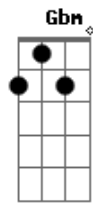

© ukulele-chords.com