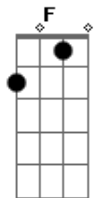

Bruno Pena - Sensualiza

Tom: F
Intro: Dm Bb F C

Dm Bb F C Dm
Chega mais perto sensualiza

Dm Bb
Chega mais perto sensualiza
Encosta em mim que eu vou tirando minha camisa
Dm Bb
Chega mais perto e vai mexendo devagar
Rebola e vem chegando que eu vou me apaixonar

Dm Bb F
Parei, e vi ela de longe, vidrado feito um monge eu quero
conhecer

Dm Bb F
C
Aquele mina que é o meu desejo que eu nem provei o beijo e já
me fez tremer

Dm Bb F
C
Tem um swing envolvente e sabe chamar com o corpo a sua
atenção
Dm Bb F

Do seu quadril ali só sai magia vou me entregar a essa
tentação

[Refrão]

Dm Bb F C
Ficou de frente e me correspondeu ela não sabe bem aonde se
meteu
Dm Bb F C
To fissurado, cheguei chegando olho pra ela e a adrenalina vai
rolando

Dm Bb F
C
C Eu grudo nela que nem chiclete, tem um quadril envolvente no
estilo panicat

Dm Bb F
C
Esquenta o sangue e me alucina te arrocho bem gostoso vai pra
baixo e vem pra cima

Dm Bb F
C C
Esquenta o sangue e me alucina te arrocho bem gostoso, tome,
tome quando empina
C

Acordes

© ukulele-chords.com