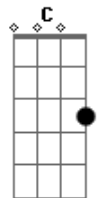

© ukulele-chords.com