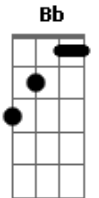

© ukulele-chords.com