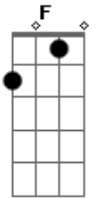

Bruno Pena e Christiano - Sensualiza

Tom: F
Intro: (Dm - Bb - F - C) 2x

(Dm - Bb - F - C) 2x

Dm Bb F
Parei, e vi ela de longe, vidrado feito um monge eu quero
conhecer
Dm Bb F
C
Aquela mina que é o meu desejo que eu nem provei o beijo e já
me fez tremer
Dm Bb F
C
Tem um swing envolvente e sabe chamar com o corpo a sua
atenção
Dm Bb F
C
Do seu quadril ali só sai magia vou me entregar a essa
tentação

Dm Bb F C
Ficou de frente e me correspondeu ela não sabe bem aonde se
meteu
Dm Bb F C
To fissurado, cheguei chegando olho pra ela e a adrenalina vai
rolando
Dm Bb F
C
Eu grudo nela que nem chiclete, tem um quadril envolvente no
estilo panicat
C Dm Bb F
C
Esquenta o sangue e me alucina te arrocho bem gostoso vai pra
baixo e vem pra cima
Dm Bb F
C
Esquenta o sangue e me alucina te arrocho bem gostoso, tome,
tome quando empina

Acordes

© ukulele-chords.com