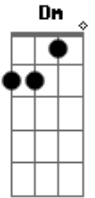

© ukulele-chords.com