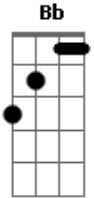

Bruno Pena e Christiano - Sensualiza

Tom: F
Intro: (Dm - Bb - F - C) 2x

(Dm - Bb - F - C) 2x

Dm Bb F
Parei, e vi ela de longe, vidrado feito um monge eu quero
conhecer
Dm Bb F
C
Aquela mina que é o meu desejo que eu nem provei o beijo e já
me fez tremer
Dm Bb F
C
Tem um swing envolvente e sabe chamar com o corpo a sua
atenção
Dm Bb F
C
Do seu quadril ali só sai magia vou me entregar a essa
tentação

Dm Bb F C
Ficou de frente e me correspondeu ela não sabe bem aonde se
meteu
Dm Bb F C
To fissurado, cheguei chegando olho pra ela e a adrenalina vai
rolando
Dm Bb F
C
Eu grudo nela que nem chiclete, tem um quadril envolvente no
estilo panicat
C Dm Bb F
C
Esquenta o sangue e me alucina te arrocho bem gostoso vai pra
baixo e vem pra cima
Dm Bb F
C
Esquenta o sangue e me alucina te arrocho bem gostoso, tome,
tome quando empina

Acordes

© ukulele-chords.com

© ukulele-chords.com

© ukulele-chords.com

© ukulele-chords.com