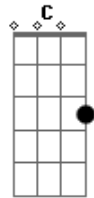

© ukulele-chords.com