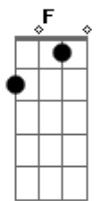

Bruno Pena e Christiano - Sensualiza

Tom: F
Intro: DUÇÃO (Dm - Bb - F - C)

Dm Bb F C Dm
chega mais perto sensualiza

F C |
Encosta em mim que eu vou tirando minha camisa

F C |
Rebola e vem chegando que eu vou me apaixonar

Dm Bb F
Parei, e vi ela de longe, vidrado feito um monge eu quero
conhecer

Dm Bb F
C
Aquele mina que é o meu desejo que eu nem provei o beijo e já
me fez tremer

Dm Bb F
C
Tem um swing envolvente e sabe chamar com o corpo a sua
atenção

Dm Bb F
C
Do seu quadril ali só sai magia vou me entregar a essa

tentação

refrão

Dm Bb F C
Ficou de frente e me correspondeu ela não sabe bem aonde se
meteu

Dm Bb F C
To fissurado, cheguei chegando olho pra ela e a adrenalina vai
rolando

Dm Bb F
C
Eu grudo nela que nem chiclete, tem um quadril envolvente no
estilo panicat

Dm Bb F
C
Esquenta o sangue e me alucina te arrocho bem gostoso vai pra
baixo e vem pra cima

Dm Bb F
C
Esquenta o sangue e me alucina te arrocho bem gostoso, tome,
tome quando empina

C refrão

Acordes

© ukulele-chords.com