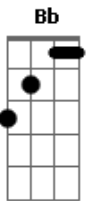

© ukulele-chords.com