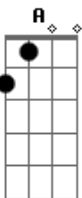

Bruno Miguel - Arranha Céu

tom:

Intro:

D

Bm7 **A** **D7M**
É, você deixou marcas no meu coração
Dbm7 **Gb7** **Bm7**
Sem saber se tem direito de me condenar

A
Há uma paixão
D7M
Prisioneiro da ilusão
Dbm7 **Gb7** **G7M**
Que espero um dia ter você de volta

A7
Onde foi parar?
Gb7 **Bm7**
Onde procurar?
Am7 **D** **G7M**
A paz que no teu sorriso eu pude encontrar

A7
Estrela no céu
Gb7 **Bm7**
Alto arranha céu
Am7 **D**
Por que eu não consigo te alcançar?

[Refrão]

G7M
Um deserto aqui por dentro
Gb7 **Gb7**
Coração dilacerado
Bm7
Faz a dor passar

Vem pra me curar

Am7 **D**

Acordes

© ukulele-chords.com

© ukulele-chords.com

© ukulele-chords.com

© ukulele-chords.com