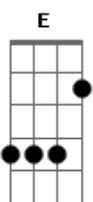

Bruno Mendes - Seja Adorado

tom:

Intro: Dbm A Gbm Abm

Dbm A
Cristo é o Senhor, Jesus o Salvador
Gbm Abm
Aquele que morreu, na cruz em meu lugar
Dbm A
Jesus oh Rei dos Reis, para sempre reinará
Gbm Abm
Louvado seja Cristo, em breve voltará
(Dbm A Gbm Abm)

Dbm A
Vestido em majestade, cheio de poder

Acordes

© ukulele-chords.com

© ukulele-chords.com

© ukulele-chords.com

© ukulele-chords.com

© ukulele-chords.com

Gbm Abm
Desde antiguidade no trono pois é Rei
Dbm A
Mais forte que as ondas do mar é o Senhor
Gbm Abm
Fluindo como um rio és Cristo o Salvador
(Dbm A Gbm Abm)
[Refrão]
Dbm A Gbm
Jesus Cristo, Altíssimo, Seja Adorado
Abm
Glória ao Reis dos Reis