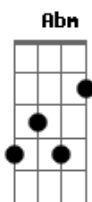

Bruno Mendes - Seja Adorado

tom:

Intro: Dbm A Gbm Abm

Dbm A
Cristo é o Senhor, Jesus o Salvador
Gbm Abm
Aquele que morreu, na cruz em meu lugar
Dbm A
Jesus oh Rei dos Reis, para sempre reinará
Gbm Abm
Louvado seja Cristo, em breve voltará
(Dbm A Gbm Abm)

Dbm A
Vestido em majestade, cheio de poder

Acordes

© ukulele-chords.com

© ukulele-chords.com

© ukulele-chords.com

© ukulele-chords.com

© ukulele-chords.com

Gbm Abm
Desde antiguidade no trono pois é Rei
Dbm A
Mais forte que as ondas do mar é o Senhor
Gbm Abm
Fluindo como um rio és Cristo o Salvador
(Dbm A Gbm Abm)
[Refrão]
Dbm A Gbm
Jesus Cristo, Altíssimo, Seja Adorado
Abm
Glória ao Reis dos Reis