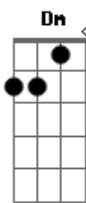

© ukulele-chords.com