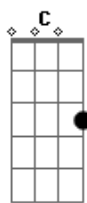

© ukulele-chords.com

© ukulele-chords.com

© ukulele-chords.com

© ukulele-chords.com

© ukulele-chords.com