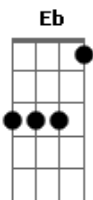

Bruno Malaquias - Quem Como Deus

Tom: C

Intro: C F Eb Ab G

C Bb
 Tu és, o meu Senhor,
 F Dm F G
 O inimigo não tem vez aqui, ele está abaixo de mim
 C Bb
 Tu és, o meu Senhor,
 Dm F Dm G
 Que abre e ninguém fecha, que me abre a porta certa

SOLO: Ab Fm Eb F Ab Fm G

TU ÉS...

Am
 São Miguel Arcanjo defendei-nos no combate
 Bb F C Dm G
 São Miguel Arcanjo defendei-nos no combate

Final: Ab Bb C

Acordes

© ukulele-chords.com

© ukulele-chords.com

© ukulele-chords.com