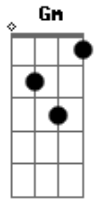

© ukulele-chords.com