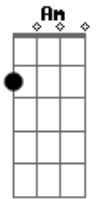

Bruno Machado - Laços

tom:

Intro: Am7 Am G G7M Gm Gbm7 F7M

A lua
Esconde o seu sorriso atrás de um véu de noiva
Me assusta
Ver uma beleza assim tão parecida
Com a tua
Paisagem mais bonita da cidade à noite
Que noite
Pensamentos leves, toques sem pensar

Am7 Am
Fim de noite
G7M
Nós: dois sóis
Gm
Tantos laços
Gbm7 F7M

Poucos nós
E ainda assim me embolo
E ainda assim me embolo nos teus braços
E assim me enrolo
E ainda assim me enrolo nos teus laços
Saudade
Sentimento leve que nos faz pesar
Vontades
De poder falar, ou até mesmo encontrar
Bobagens
Coisas foram ditas antes de pensar
Coragem
Pra voltar atrás, poder se desculpar
(Am7 Am G7M Gm Gbm7 F7M)

Acordes

© ukulele-chords.com