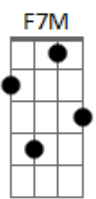

© ukulele-chords.com