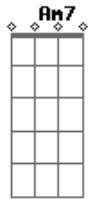

© ukulele-chords.com