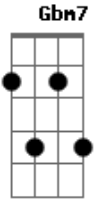

© ukulele-chords.com