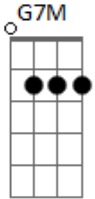

© ukulele-chords.com