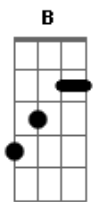

© ukulele-chords.com