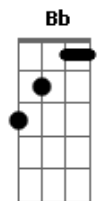

© ukulele-chords.com