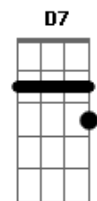

© ukulele-chords.com