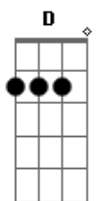

Bruno Kohl - Redoma

Tom: D

(D A D Bb7)

O homem do espaço chegará
Bandeja de prata em suas mãos
Cabeça do grifo , grifará
Palavras com sangue desse chão

G Genoma sem nome reinará
Bm Estarei na redoma da exclusão
G A parte que enfim me tocará
Bm Em seu torso, meu remorso

D7 Que afaga e não **G**
Gb Apaga o fogo
A mulher do lago se erguerá
trazendo o legado de Artur
Pedindo licença a um orixá
cravando na terra a Excalibur

Criança Xavante nascerá
em um plano 3D, em fundo azul
Dragão virtual , meu boitatá
Nem espaço
Nem espada
Nem homem nenhum apaga o fogo

Acordes

© ukulele-chords.com