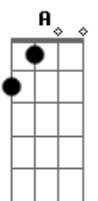

© ukulele-chords.com