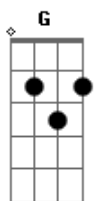

© ukulele-chords.com