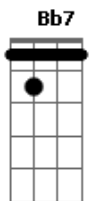

© ukulele-chords.com