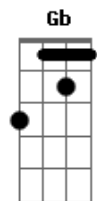

© ukulele-chords.com