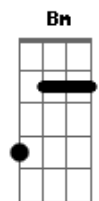

© ukulele-chords.com