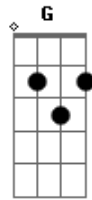

Bruno Hipólito - Sete Chaves

Tom: D

Bm A G Gb (2x)

Bm A
Queria te encontrar Mas só em pensamento
G Gb
Onde você está já Passou tanto tempo
Bm A
Já tô me acostumando Que você foi embora
G Bm
Mas te confesso não tá fácil não, Tá difícil de mais
A Bm
No nosso quarto permanece tudo do mesmo jeito
A Bm
Sua toalha tá jogada tem seu cheiro no meu travesseiro
G Gb
Me diz então é ae? Como é que eu vou fazer?

REFRÃO

Bm
Tá tão difícil sem você
A
Eu não consigo te esquecer
G
Foi forte tudo que a gente viveu
Gb
Você marcou de mais
Bm
Pra não correr o risco
A
De te esquecer jamais
G
Eu te tranquei a sete chaves
Gb
Dentro do meu coração e não sai mais

Acordes

© ukulele-chords.com

© ukulele-chords.com

© ukulele-chords.com

© ukulele-chords.com

© ukulele-chords.com