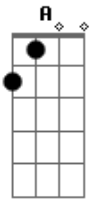

© ukulele-chords.com