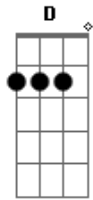

Bruno Hipólito - Sete Chaves

Tom: D

Bm A G Gb (2x)

Bm A
Queria te encontrar Mas só em pensamento
G Gb
Onde você está já Passou tanto tempo
Bm A
Já tô me acostumando Que você foi embora
G Bm
Mas te confesso não tá fácil não, Tá difícil de mais
A Bm
No nosso quarto permanece tudo do mesmo jeito
A Bm
Sua toalha tá jogada tem seu cheiro no meu travesseiro
G Gb
Me diz então é ae? Como é que eu vou fazer?

REFRÃO

Bm
Tá tão difícil sem você
A
Eu não consigo te esquecer
G
Foi forte tudo que a gente viveu
Gb
Você marcou de mais
Bm
Pra não correr o risco
A
De te esquecer jamais
G
Eu te tranquei a sete chaves
Gb
Dentro do meu coração e não sai mais

Acordes