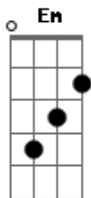

Bruno Gusmão - Ele Vem

Tom: D
Intro: Bm D Em G7

Bm D Em G7
Desejo o dia em que verei o Rei
Bm D G7 Em
Vestis de linho brilhante vesti
Bm D Em G7
Meu Coração se alegra ao saber
Bm D G7 Em
Que o cordeiro já está por vir

Bm D Em G7
Ele vem! O casamento está chegando
Bm D A Em
Eu sei, Ele vem
Bm D Em G7
E o amor por Ele a cada dia cresce em mim
Bm D A G
Ele vem!

(G Em Bm D)

G Em Bm D
Aleluia, aleluia, aleluia, Ele vem
G Em Bm D
Aleluia, aleluia, aleluia, Ele vem

Bm D Em G7
Ele vem! O casamento está chegando
Bm D A Em
Eu sei, Ele vem
Bm D Em G7
E o amor por Ele a cada dia cresce em mim
Bm D A G
Ele vem!

G Em Bm D
Aleluia, aleluia, aleluia, Ele vem

G
O Espírito e a noiva dizem vem
Em
O Espírito e a noiva dizem vem
Bm
O Espírito e a noiva dizem vem
D
Ele Vem

G
O Espírito e a noiva dizem vem
Em
O Espírito e a noiva dizem vem
Bm
O Espírito e a noiva dizem vem
D
Ora Vem

G Em Bm D
Aleluia, aleluia, aleluia, Ele vem

Acordes

© ukulele-chords.com

© ukulele-chords.com