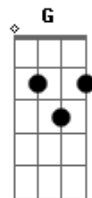

© ukulele-chords.com