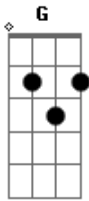

( **Bm7** **G** **A** **D** )  
( **Bm7** **G** **A** **D** )

**G** **A**  
Sua presença é minha promessa  
**D** **G**  
Minha vida está em Ti  
**Bm7** **A**  
Fui capturado por sua beleza  
**D** **D** **D** **D**  
E seu poder, te amarei

**G** **A**  
Sua presença é minha promessa  
**D** **G**  
Minha vida está em Ti  
**Bm7** **A**  
Fui capturado por sua beleza  
**D** **D** **D** **D**  
E seu poder, te amarei

( **G** **A** **D** **G** )  
( **Bm7** **A** **D** )

Bm7 G  
 Estou a perder  
 A D  
 Estou a deixar  
 Bm7 G  
 Estou a ganhar  
 A D Bm7  
 Estou com os olhos fixos em Ti  
 G  
 Estou com os olhos fixos  
 A D Bm7  
 Estou com os olhos fixos em Ti  
 G  
 Estou com os olhos fixos  
 A D Bm7  
 Estou com os olhos fixos em Ti  
 G  
 Estou com os olhos fixos  
 A D Bm7  
 Estou com os olhos fixos em Ti

## Acordes

© ukulele-chords.com

© ukulele-chords.com

© ukulele-chords.com

© ukulele-chords.com

Estou com os olhos fixos em Ti  
 G  
 Estou com os olhos fixos  
 A D Bm7  
 Estou com os olhos fixos em Ti  
 G  
 Estou com os olhos fixos  
 A D Bm7  
 Estou com os olhos fixos em Ti  
 G  
 Estou com os olhos fixos  
 A D Bm7  
 Estou com os olhos fixos em Ti  
 G  
 Estou com os olhos fixos  
 A D Bm7 G A D  
 Estou com os olhos fixos em Ti  
 Bm7 G A D  
 Fixos em Ti  
 Bm7 G A D  
 Fixos em Ti  
 Bm7 G A D  
 Fixos em Ti  
 Bm7 G A D  
 Fixos em Ti  
 ( Bm7 G A D )  
 ( Bm7 G )  
 A D G  
 Estou com os olhos fixos em Ti