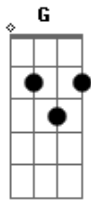

© ukulele-chords.com