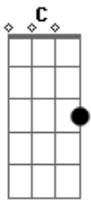

Bruno Góes - Tapa Na Cara

tom: C

F C

Fui deixando de beijar

E você de me abraçar

F C

Nem paramos para conversar

Am G

Mesmo eu sabendo como vai acabar

F

Um tapa na cara não dói a metade

Que ouvir dizendo que não quer

C

Deixamos de sentir calor e os beijos

Molhados entre homem e mulher

Am

É mais fácil dizer que não era pra ser

Do que continuarmos lutando

Em

Talvez eu não seja o homem que tanto

Você estava procurando

Acordes

© ukulele-chords.com