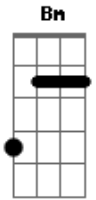

Bruno Góes - Quem Perdeu Foi Eu

tom:

Bm

G

Vai espalhando que eu não presto

A

Que eu sou um cachorro

Bm

Que não valeu nada

G

Antes carregar o peso do chifre

A

Bm

Do que continuar sustentando a vaca

G

Saiu falando pras amigas

A

Esse cara me perdeu

Bm

Mal sabem elas que o trouxa

Acordes

© ukulele-chords.com