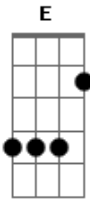

Bruno Góes - Pé de Cerveja

tom:

G

Bm

D

Logo agora que eu tô sossegado

A

E

Convite pra sair todo dia é mato

Bm

D

A

Nem tô sofrendo de amor, coração tá calmo

E

Se for pra sair

D

A

Cuspindo no chão e nascendo pé de cerveja

Acordes

© ukulele-chords.com

© ukulele-chords.com

© ukulele-chords.com

© ukulele-chords.com

© ukulele-chords.com