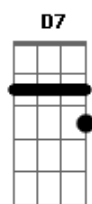

© ukulele-chords.com