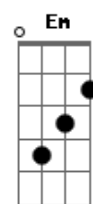

© ukulele-chords.com