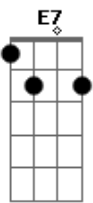

© ukulele-chords.com