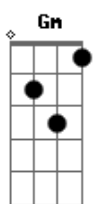

Bruno Gadiol - Seu Costume

Tom: D
Intro: D D7 D7 G7M Gm D7

D D7
Por falar de amor
D7 G7M
Vou aproveitar
Gm
Como um cantador
D
Vou me apresentar
D7
Pra te ser sincero
D7 G7M
Posso me enrolar
GM6
O que vai ser dito
D
Nem pude ensaiar
D7
É que o seu costume
D7 G7M
De ser perfeição
GM6
Me faz ver que o mundo
Gbm
Possui solução
Bm
Porque é só te olhar
Em
Pra esquecer que há
A7
Tanta gente aí
D
Sem amor pra dar
D7
Pra te merecer
D7 G7M
Quero te provar
GM6
Coração sincero
D
Nunca vai falhar
D7

Que tal vir comigo
D7 G7M
Ver no que vai dar
GM6
Mergulhar sem medo
D
Se aventurar
D7
É que o seu costume
D7 G7M
De ser perfeição
GM6
Me faz ver que estar só
Gbm
É viver em vão
Bm
Porque é só te olhar
F
Pra lembrar que amar
Em
É se compreender
A7
Se deixar levar
(GM7 Gbm F Em)
(GM7 Gbm F Em GM7)
GM7 Gbm
Pois o seu costume
Em
De ser perfeição
A7
Me faz ver que o mundo
GM7
Possui solução
Gbm
Porque é só te olhar
E7
Pra esquecer que há
A7
Tanta gente aí
D
Sem amor pra dar

Acordes

© ukulele-chords.com