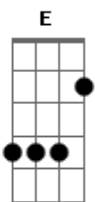

Bruno Figueredo - Só Por Sedução

tom:

E
[Primeira Parte]

E Dbm
No começo não percebi estava cego
Gbm B
Quando falava amo você falava sério
E Dbm
Você nunca me disse eu te amo meu amor
Gbm B
Você só dizia te quero por favor

[Segunda Parte]

Dbm Abm
Não sei porque você me trata assim
Gbm B
Sempre fugindo de perto de mim
Dbm Abm
Você tomou conta do meu coração
Gbm B
Me iludiu, me deixou na mão

(B A G Gbm E)

[Refrão]

E B Gbm
Usou e abusou do meu amor
B
Me fez de gato e sapato e agora estou
E B Gbm
Estou pedindo paz pro meu coração
B

Melhor sozinho do que usado só por Sedução

E B Gbm
Sedução, Sedução
B E
Me pega e me arranha só por Sedução
E B Gbm
Sedução, Sedução
B E
Me bate e me arranha só por sedução

Na preparação
Pra lá, Pra Cá
Pra lá, Pra Cá
Pra lá, Pra Cá
Pra lá, Pra Cá
Desce, Desce, Desce, Desce
Sobe, Sobe, Sobe, Foi

E B Gbm
Usou e abusou do meu amor
B
Me fez de gato e sapato e agora estou
E B Gbm
Estou pedindo paz pro meu coração
B

Melhor sozinho do que usado só por Sedução

E B Gbm
Sedução, Sedução
B E
Me pega e me arranha só por Sedução
E B Gbm
Sedução, Sedução
B E
Me bate e me arranha só por sedução

Acordes