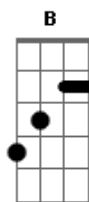

© ukulele-chords.com