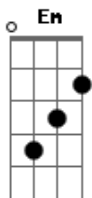

© ukulele-chords.com