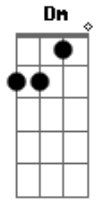

Bruno & Rafa - Solteiro Por Opção

tom:

Dm

Dm

Tem um sorriso de anjo

Mas sua maldade tá na intenção

Bb

Quem vê aquele decote

Imagina que em baixo bate um coração

C

Fez esquecer minha ex já na primeira vez

E de tudo ela fez

Dm

Que doidera que estrago

Bb

F

Iludiu até o meu status

Acordes

© ukulele-chords.com