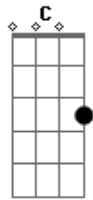

Bruno & Rafa - Solteiro Por Opção

tom:

Dm

Dm

Tem um sorriso de anjo

Mas sua maldade tá na intenção

Bb

Quem vê aquele decote

Imagina que em baixo bate um coração

C

Fez esquecer minha ex já na primeira vez

E de tudo ela fez

Dm

Que doidera que estrago

Bb

F

Iludiu até o meu status

Acordes

© ukulele-chords.com

© ukulele-chords.com

© ukulele-chords.com

© ukulele-chords.com

C

Dm

Eu tô solteiro mas por opção

Bb

Opção da morena de um

F

Metro e 60 cinturinha fina e bundão

C

Que me levou na lábia

Bebeu do meu beijo