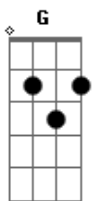

Bruno e Marrone - Um Sonho Louco

Tom: **D**
Intro: **G A D Em G A D**

Solo: Num sonho louco **D**

Foi tão difícil entender **Em A A**
Foi complicado pra mim **Gbm Bm7**
Hoje eu sonhei com você **G A A**
Nunca sofri tanto assim **D**

Te vi beijando na boca **Em A A**
De alguém que não era eu **Gbm Bm7**
E entregou feito louca **Em G**
Aquele amor que era meu **A D A**

Refrão
Quando acordei, estava ali **D**
Bem do meu lado **Em**
Nem te acordei, então te amei **G Em A**
Desesperado, inconformado **D A**

Refrão
Quando acordei, estava ali **D**
Bem do meu lado **Em**
Nem te acordei, então te amei **G Em A**
Desesperado, inconformado **D A**

Então me olhou e perguntou **D D7**
Do meu sufoco, se eu fiquei louco **G Gm**
É que eu perdi o seu amor **D A**
Num sonho louco **D**

É que eu perdi o seu amor **D A**
Num sonho louco **D**
Solo Final

Acordes

© ukulele-chords.com

© ukulele-chords.com

© ukulele-chords.com

© ukulele-chords.com

© ukulele-chords.com

© ukulele-chords.com