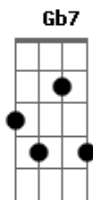

Bruno e Marrone - Trégua

Tom: A
Intro: E A D Bm D Db

Gbm
Essa casa é um campo de guerra
Eu tentando arrancar um sorriso seu **Bm**
Você nem conversa
Eu chegando com calma e você com pressa **E**
Já me corta falando: Preciso de um banho! **Gbm**
E vai **Gb7**

Bm **E**
E quando a blusa cai no chão molhado do banheiro
Vai junto o meu coração pro ralo **A** **Gbm**
Bm

E o desespero aumenta de te ver **Db** **Gbm** **Gb7**
E eu não poder tocar ao menos nessa hora

Bm **E** **A**
Mas tá brigada comigo e toma banho de porta aberta
D **Bm**
Vai deitar seminua pra me provocar meio descoberta
D **Db**
E se for pra te amar eu assumo meu erro e o seu
Gbm **Gb7**
Eu quero trégua

Bm **E** **A**
Mas tá brigada comigo e toma banho de porta aberta
D **Bm**
Vai deitar seminua pra me provocar meio descoberta
D **Db**
E se for pra te amar eu assumo meu erro e o seu
Gbm
Eu quero trégua