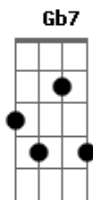

© ukulele-chords.com