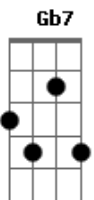

© ukulele-chords.com