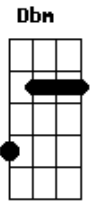

© ukulele-chords.com