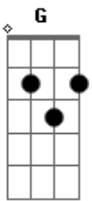

Bruno e Marrone - Transplante (part. Marília Mendonça)

Tom: A

(forma dos acordes no tom de G)

Capostrate na 2ª casa

Intro: E Abm A

[TAB - Solo Introdução]

Parte 1 de 2

Parte 2 de 2

[TAB - Solo]

Parte 1 de 2

Parte 2 de 2
 [Pré-refrão]

A
 Só me conta quem vai dividir contigo
 E
 O último pedaço
 Dbm A Am
 E o outro lado do fone de ouvido, ô ô

[Refrão]

E Abm A
 Esse coração aí, tá se fazendo de bobo
 Am E
 Ele gosta mesmo é de mim
 Abm A
 Esse coração aí, tá sendo ignorante
 Am
 Pra me esquecer, vai precisar de um
 E
 Transplante

Abm A
 Esse coração aí, tá se fazendo de bobo
 Am E
 Ele gosta mesmo é de mim
 Abm A
 Esse coração aí, tá sendo ignorante
 Am
 Pra me esquecer, vai precisar de um
 E Abm A
 Transplante, Ai ai, ai ai
 Am
 Pra me esquecer, vai precisar de um
 E
 Transplante

[TAB - Solo final]

Parte 1 de 2

Parte 2 de 2

Acordes

© ukulele-chords.com

© ukulele-chords.com

© ukulele-chords.com

© ukulele-chords.com