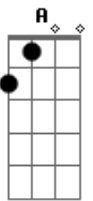

Bruno e Marrone - Transplante (part. Marília Mendonça)

Tom: A

(forma dos acordes no tom de G)

Capostrate na 2ª casa

Intro: E Abm A

[TAB - Solo Introdução]

Parte 1 de 2

Parte 2 de 2

[TAB - Solo]

Parte 1 de 2

Parte 2 de 2
 [Pré-refrão]

A
 Só me conta quem vai dividir contigo
 E
 O último pedaço
 Dbm A Am
 E o outro lado do fone de ouvido, ô ô

[Refrão]

E Abm A
 Esse coração aí, tá se fazendo de bobo
 Am E
 Ele gosta mesmo é de mim
 Abm A
 Esse coração aí, tá sendo ignorante
 Am
 Pra me esquecer, vai precisar de um
 E
 Transplante

[TAB - Solo final]

Parte 1 de 2

Parte 2 de 2

Acordes

© ukulele-chords.com

© ukulele-chords.com

© ukulele-chords.com

© ukulele-chords.com