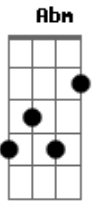

Bruno e Marrone - Transplante (part. Marília Mendonça)

Tom: A

(forma dos acordes no tom de G)

Capostrate na 2ª casa

Intro: E Abm A

[TAB - Solo Introdução]

Parte 1 de 2

Parte 2 de 2

[TAB - Solo]

Parte 1 de 2

Parte 2 de 2
 [Pré-refrão]

A
 Só me conta quem vai dividir contigo
 E
 O último pedaço
 Dbm A Am
 E o outro lado do fone de ouvido, ô ô

[Refrão]

E Abm A
 Esse coração aí, tá se fazendo de bobo
 Am E
 Ele gosta mesmo é de mim
 Abm A
 Esse coração aí, tá sendo ignorante
 Am
 Pra me esquecer, vai precisar de um
 E
 Transplante

Abm A
 Esse coração aí, tá se fazendo de bobo
 Am E
 Ele gosta mesmo é de mim
 Abm A
 Esse coração aí, tá sendo ignorante
 Am
 Pra me esquecer, vai precisar de um
 E Abm A
 Transplante, Ai ai, ai ai
 Am
 Pra me esquecer, vai precisar de um
 E
 Transplante

[TAB - Solo final]

Parte 1 de 2

Parte 2 de 2

Acordes

© ukulele-chords.com

© ukulele-chords.com

© ukulele-chords.com

© ukulele-chords.com