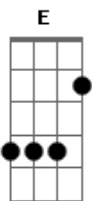

Bruno e Marrone - Tapete de Crochê

Tom: D

Intro: D A E Gbm
D A E Gbm

D A E Gbm Gbm
Por que agora você quer tudo de volta?

D A E Gbm
Falar te amo não ressuscita o nosso amor

D A E Gbm
Devia ter pensado antes. De puxar aquela linha do barbante

D A E
Gbm

O nosso amor foi tipo um tapete de crochê. E o fio que cê
puxou fez ele desfazer

D E
Durou tão pouco sua vida de aventura. Feito fogo na palha

D Bm Bm7 E
Meu coração até que queria voltar. Mas eu não volto de raiva

D A
Por mim você podia sofrer tudo que eu sofri

Gbm E
Por mim você podia chorar, chorar, sei lá, morrer, sumir

D
Pra quê que eu te conheci?

Acordes

© ukulele-chords.com

© ukulele-chords.com

© ukulele-chords.com