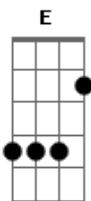

Bruno e Marrone - Tapete de Crochê

Tom: D

Intro: D A E Gbm
D A E Gbm

D A E Gbm Gbm
Por que agora você quer tudo de volta?

D A E Gbm
Falar te amo não ressuscita o nosso amor

D A E Gbm
Devia ter pensado antes. De puxar aquela linha do barbante

D A E
Gbm

O nosso amor foi tipo um tapete de crochê. E o fio que cê
puxou fez ele desfazer

D E
Durou tão pouco sua vida de aventura. Feito fogo na palha

D Bm Bm7 E
Meu coração até que queria voltar. Mas eu não volto de raiva

D A
Por mim você podia sofrer tudo que eu sofri

Gbm E
Por mim você podia chorar, chorar, sei lá, morrer, sumir

D
Pra quê que eu te conheci?

Acordes

© ukulele-chords.com

© ukulele-chords.com

© ukulele-chords.com