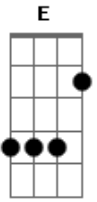

Bruno e Marrone - Tapete de Crochê

Tom: D

Intro: D A E Gbm
D A E Gbm

D A E Gbm Gbm
Por que agora você quer tudo de volta?
D A E Gbm
Falar te amo não ressuscita o nosso amor

D A E Gbm
Devia ter pensado antes. De puxar aquela linha do barbante
D A E
Gbm

O nosso amor foi tipo um tapete de crochê. E o fio que cê
puxou fez ele desfazer

D E
Durou tão pouco sua vida de aventura. Feito fogo na palha
D Bm Bm7 E
Meu coração até que queria voltar. Mas eu não volto de raiva

D A
Por mim você podia sofrer tudo que eu sofri
Gbm E
Por mim você podia chorar, chorar, sei lá, morrer, sumir
D
Pra quê que eu te conheci?

Acordes

© ukulele-chords.com

© ukulele-chords.com

© ukulele-chords.com