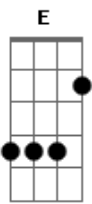

Bruno e Marrone - Tapete de Crochê

Tom: D

Intro: D A E Gbm
D A E Gbm

D A E Gbm Gbm
Por que agora você quer tudo de volta?

D A E Gbm
Falar te amo não ressuscita o nosso amor

D A E Gbm
Devia ter pensado antes. De puxar aquela linha do barbante

D A E
Gbm

O nosso amor foi tipo um tapete de crochê. E o fio que cê
puxou fez ele desfazer

D E
Durou tão pouco sua vida de aventura. Feito fogo na palha

D Bm Bm7 E
Meu coração até que queria voltar. Mas eu não volto de raiva

D A
Por mim você podia sofrer tudo que eu sofri

Gbm E
Por mim você podia chorar, chorar, sei lá, morrer, sumir

D
Pra quê que eu te conheci?

Acordes

© ukulele-chords.com

© ukulele-chords.com

© ukulele-chords.com