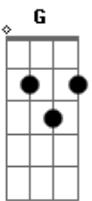

Bruno e Marrone - Sonho Louco

Tom: D

(intro solo) 20 23 20 23 20 23 25 27 27

Em A
Foi tão difícil entender
Foi complicado pra mim Gbm Bm
Hoje eu sonhei com você Em A
Nunca sofri tanto assim D
Te vi beijando na boca Em A
De alguém que não era eu Gbm Bm
E entregou feito louca Em A
Aquele amor que era meu D G A
(refrão)
Quando acordei, estava ali D
Em

Bem do meu lado
D G D Em A
Nem tem acordei, então te amei D A G A
Desesperado, inconformado D Eb
Então me olhou, e perguntou G Gm
Do meu sufoco, se eu fiquei louco D A
É que eu perdi o seu amor D
Num sonho louco
Em A
Te vi beijando na boca Gbm Bm
De alguém que não era eu Em A
E entregou feito louca D G A
Aquele amor que era meu
(refrão)

Acordes

© ukulele-chords.com

© ukulele-chords.com

© ukulele-chords.com

© ukulele-chords.com

© ukulele-chords.com

© ukulele-chords.com

© ukulele-chords.com

© ukulele-chords.com