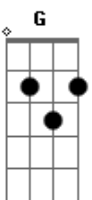

© ukulele-chords.com