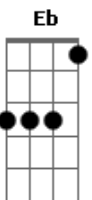

© ukulele-chords.com

© ukulele-chords.com