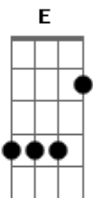

Bruno e Marrone - Seu Polícia

Tom: A

Tom: A

Solo

(Parte 1)

^A Amigo encosta esse carro na porta de um bar.^E
^D ^{Dm7}

^{E7} Abre o porta malas e põe pra tocar, aquela canção de saudade.

^A Abre o volume bem alto e deixa tocar.^E
^D

^E ^D ^E ^A
 Seu polícia entenda, quem tá sofrendo por amor

Solo

(Repete a partir da Parte 2)

Acordes

© ukulele-chords.com

© ukulele-chords.com

© ukulele-chords.com

© ukulele-chords.com