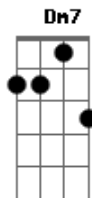

Bruno e Marrone - Seu Polícia

Tom: A

Tom: A

Solo

(Parte 1)

^A Amigo encosta esse carro na porta de um bar.^E
^D ^{Dm7}

^{E7} Abre o porta malas e põe pra tocar, aquela canção de saudade.

^A Abre o volume bem alto e deixa tocar.^E
^D

^E ^D ^E ^A
 Seu polícia entenda, quem tá sofrendo por amor

Solo

(Repete a partir da Parte 2)

Acordes

© ukulele-chords.com

© ukulele-chords.com

© ukulele-chords.com

© ukulele-chords.com