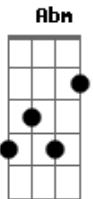

Bruno e Marrone - Qual É a Sua

Tom: E

E **Abm** **Dbm** **A**
B7
Sábado á noite eu te procurei, por toda cidade não te encontrei
A **Am** **Abm**
Liguei para os seus amigos, mais ninguém soube dizer
E **B7**
Continuo sem noticias de você
E **Abm** **Dbm** **A** **Gbm**
B7
Sábado a noite desapareceu, qual foi o motivo por que se escondeu
A **Am** **Dbm**
Ninguém muda de amor, como quem muda de roupa
E **A** **B7** **E** **B7**
Ou você bebeu ou ta ficando louca
E **Gbm**
A **B7** **E** **B7**
Diga meu amor se essa paixão e de lua, do contrario eu não sei qual e a sua
E **Gbm**
Volta meu amor que eu não agüento mais sofrer
A **B7**
A **Am** **E**
Não me deixe outro fim de semana sem você

E **Abm** **Dbm** **A** **Gbm**
B7
Gbm Sábado a noite desapareceu, qual foi o motivo por que se escondeu
Abm **Dbm**
A **Am**
Dbm Ninguém muda de amor, como quem muda de roupa
E **A** **B7** **E** **B7**
Ou você bebeu ou ta ficando louca
E **Gbm**
A **B7** **E** **B7**
Gbm
Diga meu amor se essa paixão e de lua, do contrario eu não sei qual e a sua
E **Gbm**
Volta meu amor que eu não agüento mais sofrer
A **B7**
A
Não me deixe outro fim de semana sem você
E **Gbm**
A **B7** **E** **B7**
Diga meu amor se essa paixão e de lua, do contrario eu não sei qual e a sua
E **Gbm**
Volta meu amor que eu não agüento mais sofrer
A **B7**
A **Am** **E**
Não me deixe outro fim de semana sem você

Acordes

© ukulele-chords.com

© ukulele-chords.com

© ukulele-chords.com

© ukulele-chords.com

© ukulele-chords.com

© ukulele-chords.com

© ukulele-chords.com