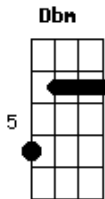

© ukulele-chords.com