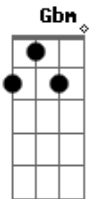

© ukulele-chords.com