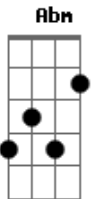

Bruno e Marrone - Qual É a Sua

Tom: E

B7 E Abm Dbm A
Sábado á noite eu te procurei, por toda cidade não te encontrei
A Am Abm
Liguei para os seus amigos, mais ninguém soube dizer
E B7
Continuo sem noticias de você
E Abm Dbm A
B7
Sábado a noite desapareceu, qual foi o motivo por que se escondeu
A Abm Am Dbm
Ninguém muda de amor, como quem muda de roupa
E A B7 E B7
Ou você bebeu ou ta ficando louca
E Gbm
A B7 E B7
Diga meu amor se essa paixão e de lua, do contrario eu não sei qual e a sua
E Gbm
Volta meu amor que eu não agüento mais sofrer
A B7
A Am E
Não me deixe outro fim de semana sem você

E Abm Dbm A Gbm
B7
Sábado a noite desapareceu, qual foi o motivo por que se escondeu
Abm Dbm
A Am
Ninguém muda de amor, como quem muda de roupa
E A B7 E B7
Ou você bebeu ou ta ficando louca
E Gbm
A B7 E B7
Diga meu amor se essa paixão e de lua, do contrario eu não sei qual e a sua
E Gbm
Volta meu amor que eu não agüento mais sofrer
A B7
A
Não me deixe outro fim de semana sem você
E Gbm
A B7 E B7
Diga meu amor se essa paixão e de lua, do contrario eu não sei qual e a sua
E Gbm
Volta meu amor que eu não agüento mais sofrer
A B7
A Am E
Não me deixe outro fim de semana sem você

Acordes

© ukulele-chords.com

© ukulele-chords.com

© ukulele-chords.com

© ukulele-chords.com

© ukulele-chords.com

© ukulele-chords.com

© ukulele-chords.com