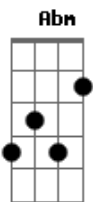

© ukulele-chords.com