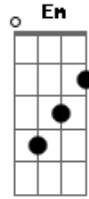

© ukulele-chords.com

© ukulele-chords.com