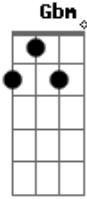

© ukulele-chords.com