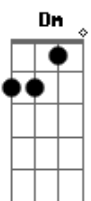

© ukulele-chords.com