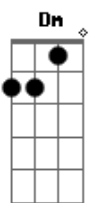

© ukulele-chords.com