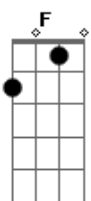

© ukulele-chords.com