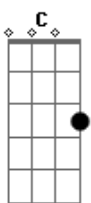

E|-----
Ta marcado em mim não sai do pensamento querendo me enlouquecer
Pode ir embora deixe as lembranças que restaram de nós dois
Que a qualquer hora vai se arrepender e a saudade vem depois
Não adianta segue seu caminho sem lembrar que um dia eu fui o amor da sua vida
Vai fecha a porta faz como se tudo não passasse de ilusão
Me ignora, destrói o sentimento e vai atrás de outra paixão
Esquece tudo prometo não chorar e nem tentar te convencer que um dia amei você

(solo)

O amor é assim chega de repente faz a gente se perder
Ta marcado em mim não sai do pensamento querendo me enlouquecer
Pode ir embora deixe as lembranças que restaram de nós dois
Que a qualquer hora vai se arrepender e a saudade vem depois
Não adianta segue seu caminho sem lembrar que um dia eu fui o amor da sua vida
Vai fecha a porta faz como se tudo não passasse de ilusão
Me ignora, destrói o sentimento e vai atrás de outra paixão
Esquece tudo prometo não chorar e nem tentar te convencer que um dia amei você
Pode ir embora deixe as lembranças que restaram de nós dois
Que a qualquer hora vai se arrepender e a saudade vem depois
Não adianta segue seu caminho sem lembrar que um dia eu fui o amor da sua vida
Vai fecha a porta faz como se tudo não passasse de ilusão
Me ignora, destrói o sentimento e vai atrás de outra paixão
Esquece tudo prometo não chorar e nem tentar te convencer que um dia amei você

Acordes

© ukulele-chords.com