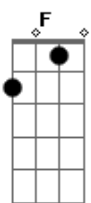

© ukulele-chords.com