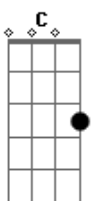

E|-----
Ta marcado em mim não sai do pensamento querendo me enlouquecer
Pode ir embora deixe as lembranças que restaram de nós dois
Que a qualquer hora vai se arrepender e a saudade vem depois
Não adianta segue seu caminho sem lembrar que um dia eu fui o amor da sua vida
Vai fecha a porta faz como se tudo não passasse de ilusão
Me ignora, destrói o sentimento e vai atrás de outra paixão
Esquece tudo prometo não chorar e nem tentar te convencer que um dia amei você

(solo)

O amor é assim chega de repente faz a gente se perder
Ta marcado em mim não sai do pensamento querendo me enlouquecer
Pode ir embora deixe as lembranças que restaram de nós dois
Que a qualquer hora vai se arrepender e a saudade vem depois
Não adianta segue seu caminho sem lembrar que um dia eu fui o amor da sua vida
Vai fecha a porta faz como se tudo não passasse de ilusão
Me ignora, destrói o sentimento e vai atrás de outra paixão
Esquece tudo prometo não chorar e nem tentar te convencer que um dia amei você
Pode ir embora deixe as lembranças que restaram de nós dois
Que a qualquer hora vai se arrepender e a saudade vem depois
Não adianta segue seu caminho sem lembrar que um dia eu fui o amor da sua vida
Vai fecha a porta faz como se tudo não passasse de ilusão
Me ignora, destrói o sentimento e vai atrás de outra paixão
Esquece tudo prometo não chorar e nem tentar te convencer que um dia amei você

Acordes

© ukulele-chords.com