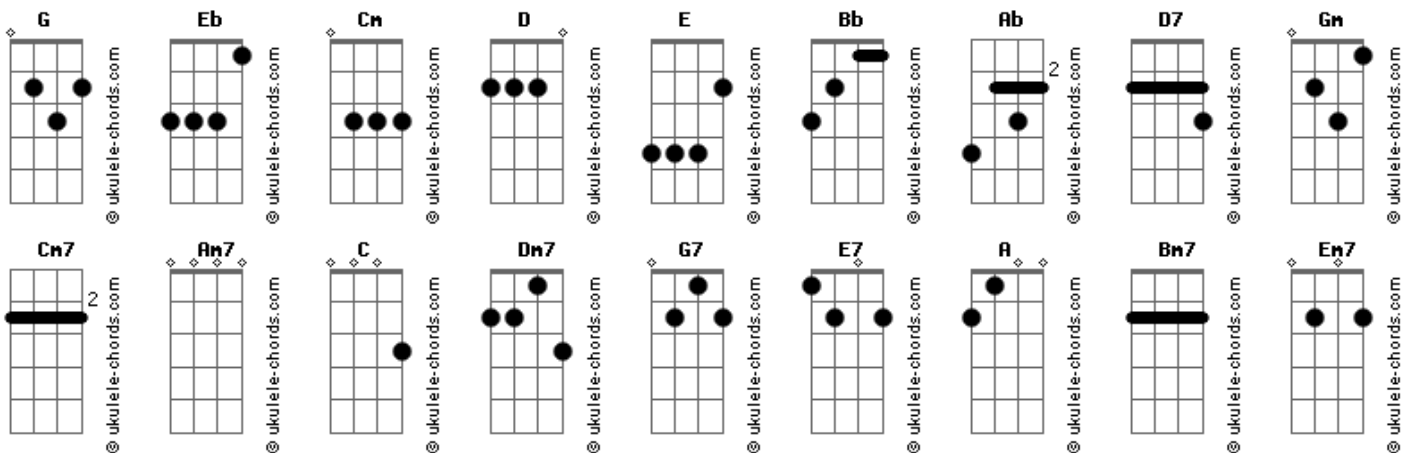

Bruno e Marrone - Noite sem sono

Tom: G

Tom: G

m
Intro: Cm Bb Ab D7 Gm G

Gm G Cm D7
Noites sem sono
Gm G Cm D7
Que triste passa.
Gm Gm Eb
Quase me mata
Eb D7
De solidão

Cm Cm7 Cm7 Cm
Noites sem sono
Cm Cm7 Cm7 Cm
Que me machuca
Cm Cm7 Eb
Que não escuta
D D7
Meu coração

Refrão:

G
Olho da janela
A lua que não leva
A dor dessa paixão
G Bb D7
Onde e...la está?
Am7 D7
Diga nessa noite
C
Em que perdi o sono
Am7 D7
Onde ela se foi?
Am7 Bb G D
Com quem es...tás?
D7 G
Diga que eu a quero
Diga que eu espero
Um dia ela voltar
Dm7 G7 C
E assim se..rá...
Cm7 Gm
Que eu dela não me esqueço
D7
Nos meus sonhos
Gm
Nos meus medos
D7 G
Nos meus olhos a chorar.

Solo:

G Bb D7 Am7
Onde e...la está?

Am7 Bb G D
Com quem es...tás?
D7 G

Diga que eu a quero
Diga que eu espero
Um dia ela voltar
Dm7 G7 C
E assim se..rá...

Cm7 Gm
Que eu dela não me esqueço
D7

Nos meus sonhos
Gm

Nos meus medos
D7 G
Nos meus olhos a chorar.

(Ponte para o refrão) Gm Am7 D7 (4x)
(E E7)

A
Olho da janela
A lua que não leva
A dor dessa paixão
A C E7
Onde e...la está?
Bm7 E7
Diga nessa noite
D

Em que perdi o sono
Bm7 E7
Onde ela se foi?
Bm7 C A E
Com quem es...tás?
E7 A

Diga que eu a quero
Diga que eu espero
Um dia ela voltar
Em7 A7 D
E assim se..rá...

Dm7 Am
Que eu dela não me esqueço
E7

Nos meus sonhos
Am

Nos meus medos
E7 A
Nos meus olhos a chorar.

(Para terminar) Am Bm7 E7 (4x) Am

Acordes