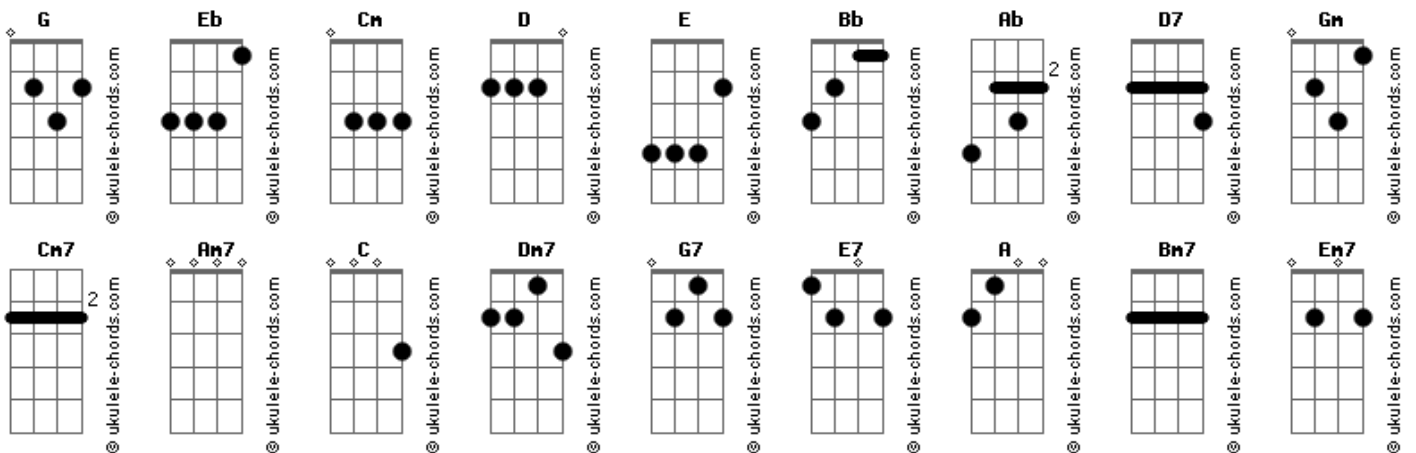

Bruno e Marrone - Noite sem sono

Tom: G

Tom: G

m
Intro: Cm Bb Ab D7 Gm G

Gm G Cm D7
Noites sem sono
Gm G Cm D7
Que triste passa.
Gm Gm Eb
Quase me mata
Eb D7
De solidão

Cm Cm7 Cm7 Cm
Noites sem sono
Cm Cm7 Cm7 Cm
Que me machuca
Cm Cm7 Eb
Que não escuta
D D7
Meu coração

Refrão:

G
Olho da janela
A lua que não leva
A dor dessa paixão
G Bb D7
Onde e...la está?
Am7 D7
Diga nessa noite
C
Em que perdi o sono
Am7 D7
Onde ela se foi?
Am7 Bb G D
Com quem es...tás?
D7 G
Diga que eu a quero
Diga que eu espero
Um dia ela voltar
Dm7 G7 C
E assim se..rá...
Cm7 Gm
Que eu dela não me esqueço
D7
Nos meus sonhos
Gm
Nos meus medos
D7 G
Nos meus olhos a chorar.

Solo:

G Bb D7 Am7
Onde e...la está?

Am7 Bb G D
Com quem es...tás?
D7 G

Diga que eu a quero
Diga que eu espero
Um dia ela voltar
Dm7 G7 C
E assim se..rá...

Cm7 Gm
Que eu dela não me esqueço
D7

Nos meus sonhos
Gm

Nos meus medos
D7 G
Nos meus olhos a chorar.

(Ponte para o refrão) Gm Am7 D7 (4x)
(E E7)

A
Olho da janela
A lua que não leva
A dor dessa paixão
A C E7
Onde e...la está?
Bm7 E7
Diga nessa noite
D

Em que perdi o sono
Bm7 E7
Onde ela se foi?
Bm7 C A E
Com quem es...tás?
E7 A

Diga que eu a quero
Diga que eu espero
Um dia ela voltar
Em7 A7 D
E assim se..rá...
Dm7 Am

Que eu dela não me esqueço
E7
Nos meus sonhos
Am

Nos meus medos
E7 A
Nos meus olhos a chorar.

(Para terminar) Am Bm7 E7 (4x) Am

Acordes