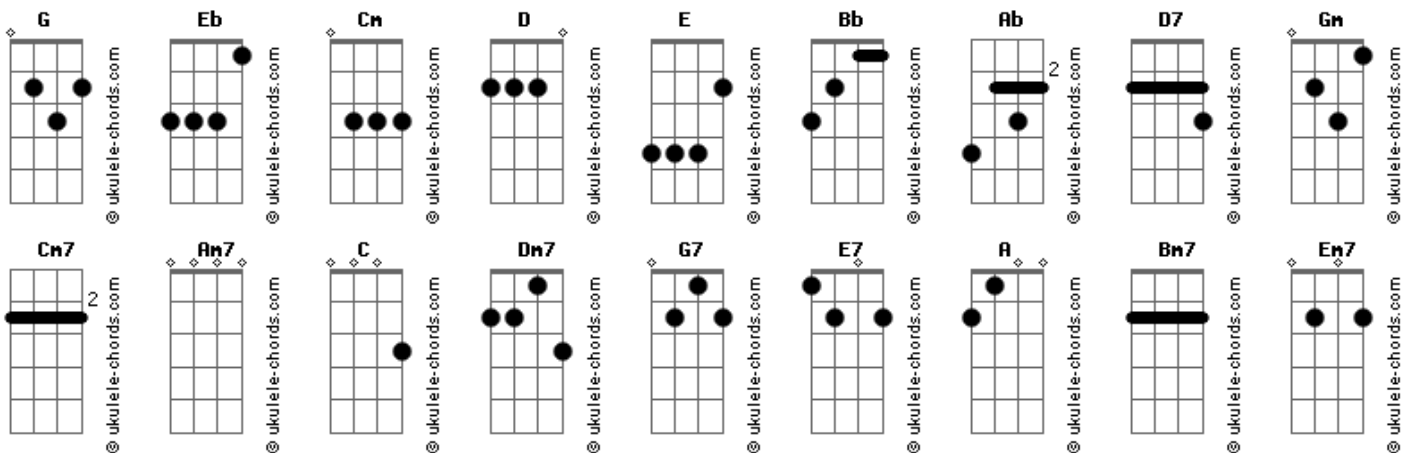

Bruno e Marrone - Noite sem sono

Tom: G

Solo:

Tom: G

m
Intro: Cm Bb Ab D7 Gm G

Gm G Cm D7
Noites sem sono
Gm G Cm D7
Que triste passa.
Gm Gm Eb
Quase me mata
Eb D7
De solidão

Cm Cm7 Cm7 Cm
Noites sem sono
Cm Cm7 Cm7 Cm
Que me machuca
Cm Cm7 Eb
Que não escuta
D D7
Meu coração

Refrão:

G
Olho da janela
A lua que não leva
A dor dessa paixão
G Bb D7
Onde e...la está?
Am7 D7
Diga nessa noite
C
Em que perdi o sono
Am7 D7
Onde ela se foi?
Am7 Bb G D
Com quem es...tás?
D7 G
Diga que eu a quero
Diga que eu espero
Um dia ela voltar
Dm7 G7 C
E assim se..rá...
Cm7 Gm
Que eu dela não me esqueço
D7
Nos meus sonhos
Gm
Nos meus medos
D7 G
Nos meus olhos a chorar.

G Bb D7 Am7
Onde e...la está?

Am7 Bb G D
Com quem es...tás?
D7 G
Diga que eu a quero
Diga que eu espero
Um dia ela voltar
Dm7 G7 C
E assim se..rá...
Cm7 Gm
Que eu dela não me esqueço
D7
Nos meus sonhos
Gm
Nos meus medos
D7 G
Nos meus olhos a chorar.

(Ponte para o refrão) Gm Am7 D7 (4x)
(E E7)

A
Olho da janela
A lua que não leva
A dor dessa paixão
A C E7
Onde e...la está?
Bm7 E7
Diga nessa noite
D
Em que perdi o sono
Bm7 E7
Onde ela se foi?
Bm7 C A E
Com quem es...tás?
E7 A
Diga que eu a quero
Diga que eu espero
Um dia ela voltar
Em7 A7 D
E assim se..rá...
Dm7 Am
Que eu dela não me esqueço
E7
Nos meus sonhos
Am
Nos meus medos
E7 A
Nos meus olhos a chorar.

(Para terminar) Am Bm7 E7 (4x) Am

Acordes