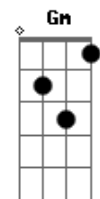

© ukulele-chords.com