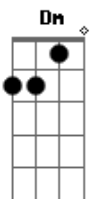

© ukulele-chords.com