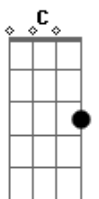

© ukulele-chords.com