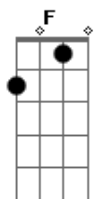

Bruno e Marrone - Não Vê Que Te Amo

tom:

(Bb C Am Dm)
(Gm Bb C F)
(C C)

Intro: Bb C Am Dm
Gm Bb C F
C C

[Segunda Parte]

[Primeira Parte]

F Dm Gm
Eu já tentei viver sem ter você
Gm
Mas não consegui
C F Gm
Meu mundo é todo seu, enfim

F Dm Gm
Meu coração não vive sem você
Gm C F
E a solidão não para de doer em mim

[Pré-Refrão]

[Pré-Refrão]

C
O tempo passa, você não volta

Gm C Bb
O tempo passa, você não volta

[Refrão Final]

[Refrão]

Bb C F
E não vê que te amo
Bb C F
E não vê que te chamo
Bb C F
E não vê que sou frágil
C
Ferido, menino perdido
Dm Bb F
No mundo, sem você

Bb C F Bb
E não vê que te amo
C F Bb
E não vê que te chamo
C F
E não vê que sou frágil
C
Ferido, menino perdido
Dm Bb F
No mundo, sem você

Acordes

© ukulele-chords.com