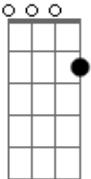

Bruno e Marrone - Não Vê Que Te Amo

tom:

Intro: Bb C Am Dm
 Gm Bb C F
 C $C7M$

[Primeira Parte]

F Dm Gm
Meu coração não vive sem você
 Gm C F
E a solidão não para de doer em mim

[Pré-Refrão]

Gm C Bb
O tempo passa, você não volta

[Refrão]

Bb C F Bb
E não vê que te amo
 C F Bb
E não vê que te chamo
 C F
E não vê que sou frágil
 C
Ferido, menino perdido
 Dm Bb F
No mundo, sem você

(Bb C Am Dm)
(Gm Bb C F)
(C $C7M$)

[Segunda Parte]

F Dm Gm
Eu já tentei viver sem ter você
 Gm
Mas não consegui
 C F Gm
Meu mundo é todo seu, enfim

[Pré-Refrão]

C
O tempo passa, você não volta

[Refrão Final]

Bb C F
E não vê que te amo
 Bb C F
E não vê que te chamo
 Bb C F
E não vê que sou frágil
 C
Ferido, menino perdido
 Dm Bb F
No mundo, sem você

Acordes

$C7M$