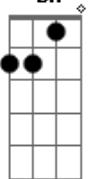

© ukulele-chords.com

Dm