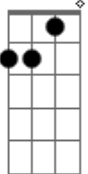

© ukulele-chords.com

Dm