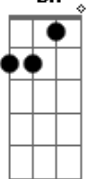

© ukulele-chords.com

Dm