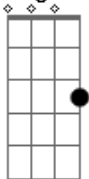

© ukulele-chords.com

C