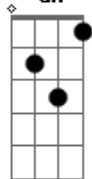

© ukulele-chords.com

Gm