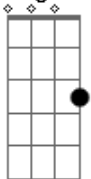

© ukulele-chords.com

C