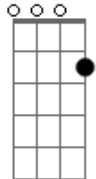

# Bruno e Marrone - Não Vê Que Te Amo

tom:

Intro:  $Bb$   $C$   $Am$   $Dm$   
 $Gm$   $Bb$   $C$   $F$   
 $C$   $C7M$

[Primeira Parte]

$F$   $Dm$   $Gm$   
 Meu coração não vive sem você  
 $Gm$   $C$   $F$   
 E a solidão não para de doer em mim

(  $Bb$   $C$   $Am$   $Dm$  )  
 (  $Gm$   $Bb$   $C$   $F$  )  
 (  $C$   $C7M$  )

[Segunda Parte]

$F$   $Dm$   $Gm$   
 Eu já tentei viver sem ter você  
 $Gm$   
 Mas não consegui  
 $C$   $F$   $Gm$   
 Meu mundo é todo seu, enfim

[Pré-Refrão]

$C$   
 O tempo passa, você não volta

[Refrão Final]

$Bb$   $C$   $F$   
 E não vê que te amo  
 $Bb$   $C$   $F$   
 E não vê que te chamo  
 $Bb$   $C$   $F$   
 E não vê que sou frágil  
 $C$   
 Ferido, menino perdido  
 $Dm$   $Bb$   $F$   
 No mundo, sem você