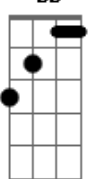

© ukulele-chords.com

Bb