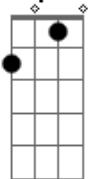

© ukulele-chords.com

F