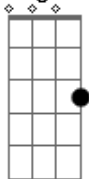

© ukulele-chords.com

C