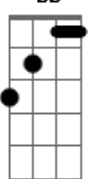

© ukulele-chords.com

Bb