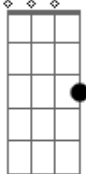

© ukulele-chords.com

C