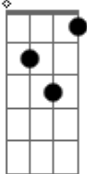

© ukulele-chords.com

Gm