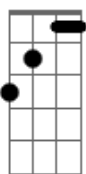

© ukulele-chords.com

Bb