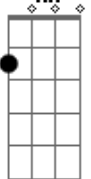

© ukulele-chords.com

Am