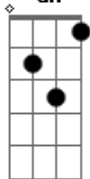

© ukulele-chords.com

Gm