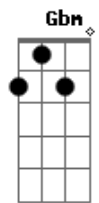

© ukulele-chords.com