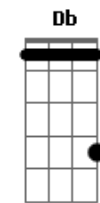

© ukulele-chords.com