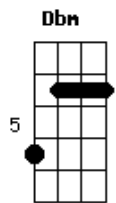

© ukulele-chords.com

© ukulele-chords.com