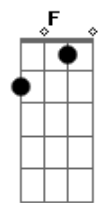

© ukulele-chords.com