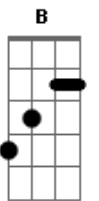

© ukulele-chords.com