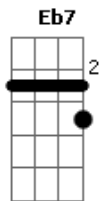

© ukulele-chords.com