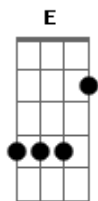

© ukulele-chords.com