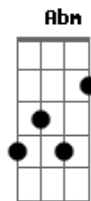

© ukulele-chords.com