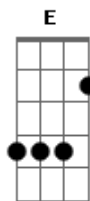

© ukulele-chords.com