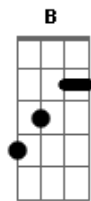

© ukulele-chords.com

© ukulele-chords.com