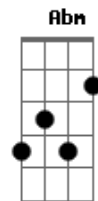

© ukulele-chords.com

© ukulele-chords.com