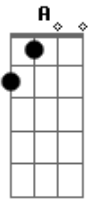

© ukulele-chords.com