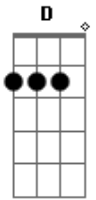

Bruno e Marrone - Isca

tom:

Intro: Bm D E

D
Vou deixar

Você me usar essa noite

E ao amanhecer

Vou embora e você já imagina o porquê

Bm
Percebi que o que fizemos hoje

Nem chegou ao ponto de virar amor

Bm
Fui frustrado, iludido, enganado

E
E mais uma vez tô no seu cobertor

A
Me usou

Me fez usar meu repertório de amor do dia

E Bm
Caí na sua rede, o que é que cê usou na isca?

D
Me diz, pra eu ficar desse jeito

E
Se hoje eu erreí, amanhã quero o mesmo erro

A
Me usou

E
Me fez usar meu repertório de amor do dia

Bm
Caí na sua rede, o que é que cê usou na isca?

D
Me diz, pra eu ficar desse jeito

E
Se hoje eu erreí, amanhã quero o mesmo erro

Acordes

© ukulele-chords.com