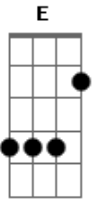

© ukulele-chords.com