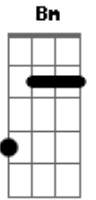

© ukulele-chords.com