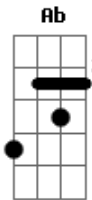

© ukulele-chords.com