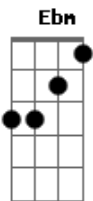

© ukulele-chords.com