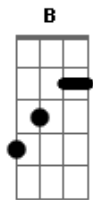

© ukulele-chords.com