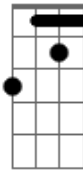

# Bruno e Marrone - É pra lá que eu vou

Tom: B

Intro: ( B E Gb E )

B

Deixa no jeito uma cerveja geladinha

de garrafa ou de latinha

chama a turma da vizinha avisa lá que eu vou

Gb

mulherada tá na minha e é pra lá que eu vou

B

B7

É pra lá que eu vou, é pra lá que eu vou

E

B

tomar uma com limão pra matar a solidão

Gb

e é pra lá que eu vou

B

SOLO: ( B Gb B Gb ) ( B E Gb E )

## Acordes

B

© ukulele-chords.com

E

© ukulele-chords.com

Gb

© ukulele-chords.com

B7