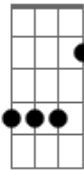

© ukulele-chords.com

E