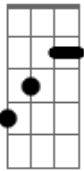

Bruno e Marrone - É pra lá que eu vou

Tom: B

Intro: (B E Gb E)

B

Deixa no jeito uma cerveja geladinha

de garrafa ou de latinha

chama a turma da vizinha avisa lá que eu vou

Gb

O meu carrão vai voando pela estrada

vai rasgando a madrugada avisa logo a mulherada

B

que é pra lá que eu vou Ponha sal grosso na picanha maturada,

chame a rapaziada pra jogar uma pelada

Gb

avisa lá que eu vou Eu tô xonado, coração tá de bandeja,

eu tomo pinga com cerveja ouvindo moda sertaneja

e é pra lá que eu vou

B B7

É pra lá que eu vou, é pra lá que eu vou

E

B

Tem picanha, tem gatinha,

Gb

mulherada tá na minha e é pra lá que eu vou

B

B7

É pra lá que eu vou, é pra lá que eu vou

E

B

tomar uma com limão pra matar a solidão

Gb

e é pra lá que eu vou

B

SOLO: (B Gb B Gb) (B E Gb E)

Acordes

B