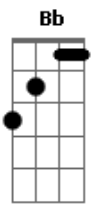

© ukulele-chords.com