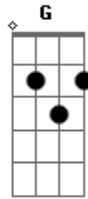

Bruno e Marrone - Chorão Apaixonado

Tom: **D**
Intro: **A D A G D A D A D**

D
Eu tô vivendo igual cachorro vira-lata

Essa menina me maltrata
A
Quem me vê tem dó de mim

G **A**
Eu tô virando um pinguço amarrotado

A
Um chorão apaixonado

D
Como dói sofrer assim

D
Eu descobri que não quer nada comigo

D7
O amor que eu choro escondido
G

Amar assim ninguém viu

G **D**
Eu tô bebendo toda a pinga do mundo

A
Por esse amor vagabundo

D
Eu tô secando o barril

D7 **G** **A** **D**
Tô de bar em bar, pra ver se eu esqueço

A **D**
Tanta solidão, não sei se eu mereço

D7 **G** **A** **D**
Tô fechando o bar, to tomando todas

A
Pra me consolar, de boteco e boteco

Enchendo o caneco tem sempre um chorão

D
Pra me acompanhar

2x

Acordes

© ukulele-chords.com

© ukulele-chords.com

© ukulele-chords.com

© ukulele-chords.com