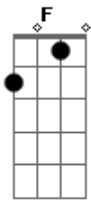

© ukulele-chords.com