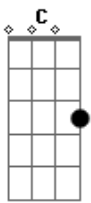

Bruno e Marrone - Boate Azul

Tom: C
Intro: Dm G C F Dm E Am A7
(Dm G C F Dm E Am)

Primeira Parte:

Doente de amor procurei remédio na vida noturna
Com a flor da noite em uma boate aqui na zona sul
A dor do amor é com outro amor que a gente cura
Vim curar a dor desse mal de amor na boate azul
E quando a noite vai se agonizando no clarão da aurora
Os integrantes da vida noturna se foram dormir
E a dama da noite que estava comigo também foi embora
Fecharam-se as portas, sozinho de novo tive que sair

Refrão:

Sair de que jeito,
Se nem sei o rumo para onde vou
Muito vagamente me lembro que estou
Em uma boate aqui na zona sul
Eu bebi demais
E não consigo me lembrar sequer
Qual era o nome daquela mulher
A flor da noite na boate azul.

Dm

Am

A dor do amor é com outro amor que a gente cura
Vim curar a dor desse mal de amor na boate azul
E quando a noite vai se agonizando no clarão da aurora
Os integrantes da vida noturna se foram dormir
E a dama da noite que estava comigo também foi embora
Fecharam-se as portas, sozinho de novo tive que sair

Refrão:

Sair de que jeito,
Se nem sei o rumo para onde vou
Muito vagamente me lembro que estou
Em uma boate aqui na zona sul
Eu bebi demais
E não consigo me lembrar sequer
Qual era o nome daquela mulher
A flor da noite na boate azul.

Sair de que jeito,
Se nem sei o rumo para onde vou
Muito vagamente me lembro que estou
Em uma boate aqui na zona sul
Eu bebi demais
E não consigo me lembrar sequer
Qual era o nome daquela mulher
A flor da noite na boate azul.

Acordes

© ukulele-chords.com