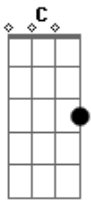

Bruno e Marrone - Boate Azul

Tom: C
Intro: Dm G C F Dm E Am A7
(Dm G C F Dm E Am)

Primeira Parte:

Doente de amor procurei remédio na vida noturna
Com a flor da noite em uma boate aqui na zona sul
A dor do amor é com outro amor que a gente cura
Vim curar a dor desse mal de amor na boate azul
E quando a noite vai se agonizando no clarão da aurora
Os integrantes da vida noturna se foram dormir
E a dama da noite que estava comigo também foi embora
Fecharam-se as portas, sozinho de novo tive que sair

Refrão:

Sair de que jeito,
Se nem sei o rumo para onde vou
Muito vagamente me lembro que estou
Em uma boate aqui na zona sul
Eu bebi demais
E não consigo me lembrar sequer
Qual era o nome daquela mulher
A flor da noite na boate azul.

Dm

Am

A dor do amor é com outro amor que a gente cura
Vim curar a dor desse mal de amor na boate azul
E quando a noite vai se agonizando no clarão da aurora
Os integrantes da vida noturna se foram dormir
E a dama da noite que estava comigo também foi embora
Fecharam-se as portas, sozinho de novo tive que sair

Refrão:

Sair de que jeito,
Se nem sei o rumo para onde vou
Muito vagamente me lembro que estou
Em uma boate aqui na zona sul
Eu bebi demais
E não consigo me lembrar sequer
Qual era o nome daquela mulher
A flor da noite na boate azul.

Sair de que jeito,
Se nem sei o rumo para onde vou
Muito vagamente me lembro que estou
Em uma boate aqui na zona sul
Eu bebi demais
E não consigo me lembrar sequer
Qual era o nome daquela mulher
A flor da noite na boate azul.

Acordes

© ukulele-chords.com