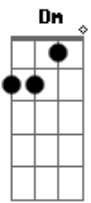

Bruno e Marrone - Boate Azul

Tom: C
Intro: Dm G C F Dm E Am A7
(Dm G C F Dm E Am)

Primeira Parte:

Doente de amor procurei remédio na vida noturna
Com a flor da noite em uma boate aqui na zona sul
A dor do amor é com outro amor que a gente cura
Vim curar a dor desse mal de amor na boate azul
E quando a noite vai se agonizando no clarão da aurora
Os integrantes da vida noturna se foram dormir
E a dama da noite que estava comigo também foi embora
Fecharam-se as portas, sozinho de novo tive que sair

Refrão:

Sair de que jeito,
Se nem sei o rumo para onde vou
Muito vagamente me lembro que estou
Em uma boate aqui na zona sul
Eu bebi demais
E não consigo me lembrar sequer
Qual era o nome daquela mulher
A flor da noite na boate azul.

Dm

Am

A dor do amor é com outro amor que a gente cura
Vim curar a dor desse mal de amor na boate azul
E quando a noite vai se agonizando no clarão da aurora
Os integrantes da vida noturna se foram dormir
E a dama da noite que estava comigo também foi embora
Fecharam-se as portas, sozinho de novo tive que sair

Refrão:

Sair de que jeito,
Se nem sei o rumo para onde vou
Muito vagamente me lembro que estou
Em uma boate aqui na zona sul
Eu bebi demais
E não consigo me lembrar sequer
Qual era o nome daquela mulher
A flor da noite na boate azul.

Sair de que jeito,
Se nem sei o rumo para onde vou
Muito vagamente me lembro que estou
Em uma boate aqui na zona sul
Eu bebi demais
E não consigo me lembrar sequer
Qual era o nome daquela mulher
A flor da noite na boate azul.

Acordes

© ukulele-chords.com

© ukulele-chords.com

© ukulele-chords.com

© ukulele-chords.com

© ukulele-chords.com

© ukulele-chords.com

© ukulele-chords.com

© ukulele-chords.com

© ukulele-chords.com