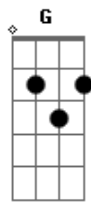

© ukulele-chords.com