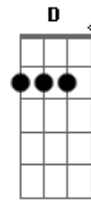

© ukulele-chords.com