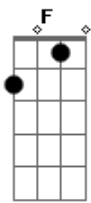

© ukulele-chords.com