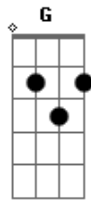

© ukulele-chords.com