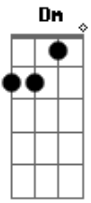

Bruno e Marrone - Boate Azul

Tom: C
Intro: Dm G C F Dm E Am A7
(Dm G C F Dm E Am)

Primeira Parte:

Doente de amor procurei remédio na vida noturna
Com a flor da noite em uma boate aqui na zona sul
A dor do amor é com outro amor que a gente cura
Vim curar a dor desse mal de amor na boate azul
E quando a noite vai se agonizando no clarão da aurora
Os integrantes da vida noturna se foram dormir
E a dama da noite que estava comigo também foi embora
Fecharam-se as portas, sozinho de novo tive que sair

Refrão:

Sair de que jeito,
Se nem sei o rumo para onde vou
Muito vagamente me lembro que estou
Em uma boate aqui na zona sul
Eu bebi demais
E não consigo me lembrar sequer
Qual era o nome daquela mulher
A flor da noite na boate azul.

Dm

Am

A dor do amor é com outro amor que a gente cura
Vim curar a dor desse mal de amor na boate azul
E quando a noite vai se agonizando no clarão da aurora
Os integrantes da vida noturna se foram dormir
E a dama da noite que estava comigo também foi embora
Fecharam-se as portas, sozinho de novo tive que sair

Refrão:

Sair de que jeito,
Se nem sei o rumo para onde vou
Muito vagamente me lembro que estou
Em uma boate aqui na zona sul
Eu bebi demais
E não consigo me lembrar sequer
Qual era o nome daquela mulher
A flor da noite na boate azul.

Sair de que jeito,
Se nem sei o rumo para onde vou
Muito vagamente me lembro que estou
Em uma boate aqui na zona sul
Eu bebi demais
E não consigo me lembrar sequer
Qual era o nome daquela mulher
A flor da noite na boate azul.

Acordes

© ukulele-chords.com

© ukulele-chords.com

© ukulele-chords.com

© ukulele-chords.com

© ukulele-chords.com

© ukulele-chords.com

© ukulele-chords.com

© ukulele-chords.com

© ukulele-chords.com