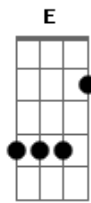

© ukulele-chords.com