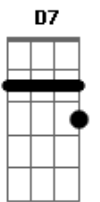

© ukulele-chords.com