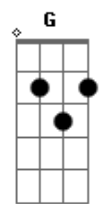

© ukulele-chords.com