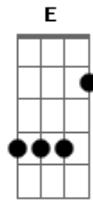

© ukulele-chords.com