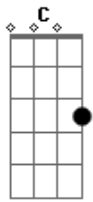

Bruno e Marrone - Boate Azul

Tom: C

Intro: Dm G Em Am Dm E Am

Am F Doente de amor, procurei remédio na vida noturna com a flor da noite em uma boate aqui na zona sul
E Dor do amor é com outro amor que a gente cura, vim curar a dor deste mal de amor na boate azul
A7 E Quando a noite vai se agonizando no clarão da aurora, os integrantes da vida noturna se foram dormir

A7 F E a dama da noite, que estava comigo também foi embora, fecharam-se as portas, sozinho de novo tive que sair
Dm E7 Sair de que jeito? Se nem sei o rumo para onde vou
A Muito vagamente me lembro que estou em uma boate aqui na zona sul
E D Eu bebi demais e não consigo me lembrar sequer, qual é o nome daquela mulher, a flor da noite na boate azul

Acordes

© ukulele-chords.com