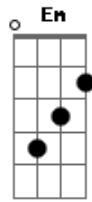

© ukulele-chords.com