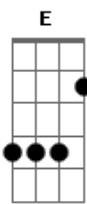

© ukulele-chords.com