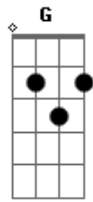

© ukulele-chords.com