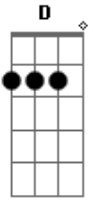

© ukulele-chords.com