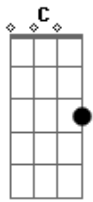

Bruno e Marrone - Boate Azul

Tom: C

Intro: Dm G Em Am Dm E Am

Am F Doente de amor, procurei remédio na vida noturna com a flor da noite em uma boate aqui na zona sul

E A7 E A dor do amor é com outro amor que a gente cura, vim curar a dor deste mal de amor na boate azul

E A7 E E quando a noite vai se agonizando no clarão da aurora, os integrantes da vida noturna se foram dormir

A7 F E a dama da noite, que estava comigo também foi embora, fecharam-se as portas, sozinho de novo tive que sair

E A Sair de que jeito? Se nem sei o rumo para onde vou

A Muito vagamente me lembro que estou em uma boate aqui na zona sul

E E Eu bebi demais e não consigo me lembrar sequer, qual é o nome daquela mulher, a flor da noite na boate azul

Acordes

© ukulele-chords.com