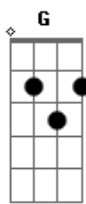

© ukulele-chords.com