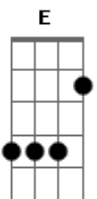

ukulele-chords.com