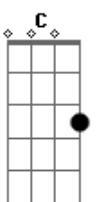

© ukulele-chords.com