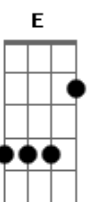

Bruno e Marrone - Boate Azul

tom:

Intro: Dm G C F
 Dm E Am A7
 Dm G C F
 Dm E Am

[Primeira Parte]

Doente de amor procurei remédio

Na vida noturna

Com a flor da noite

Em uma boate aqui na zona sul

Qual era o nome daquela mulher

A flor da noite na boate azul

Sair de que jeito

Se nem sei o rumo para onde vou

Muito vagamente me lembro que estou

Em uma boate aqui na zona sul

Eu bebi demais

E não consigo me lembrar sequer

Qual era o nome daquela mulher

A flor da noite na boate azul

Acordes

© ukulele-chords.com

© ukulele-chords.com

© ukulele-chords.com

© ukulele-chords.com

© ukulele-chords.com