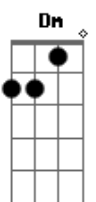

© ukulele-chords.com