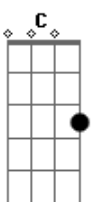

Qual era o nome daquela mulher

A flor da noite na boate azul

Sair de que jeito

Se nem sei o rumo para onde vou

Muito vagamente me lembro que estou

Em uma boate aqui na zona sul

Eu bebi demais

E não consigo me lembrar sequer

Qual era o nome daquela mulher

A flor da noite na boate azul

Acordes

© ukulele-chords.com

© ukulele-chords.com

© ukulele-chords.com

© ukulele-chords.com

© ukulele-chords.com