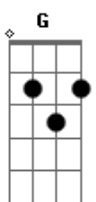

Bruno e Marrone - Boate Azul

tom:

Intro: Dm G C F
 Dm E Am A7
 Dm G C F
 Dm E Am

[Primeira Parte]

Doente de amor procurei remédio

Na vida noturna

Com a flor da noite

Em uma boate aqui na zona sul

Qual era o nome daquela mulher

A flor da noite na boate azul

Sair de que jeito

Se nem sei o rumo para onde vou

Muito vagamente me lembro que estou

Em uma boate aqui na zona sul

Eu bebi demais

E não consigo me lembrar sequer

Qual era o nome daquela mulher

A flor da noite na boate azul

Acordes

© ukulele-chords.com

© ukulele-chords.com

© ukulele-chords.com

© ukulele-chords.com

© ukulele-chords.com