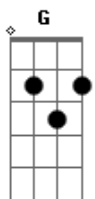

ukulele-chords.com