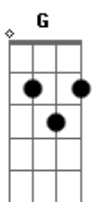

© ukulele-chords.com