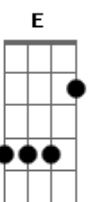

© ukulele-chords.com