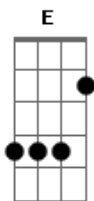

© ukulele-chords.com