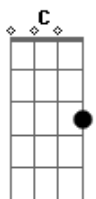

ukulele-chords.com